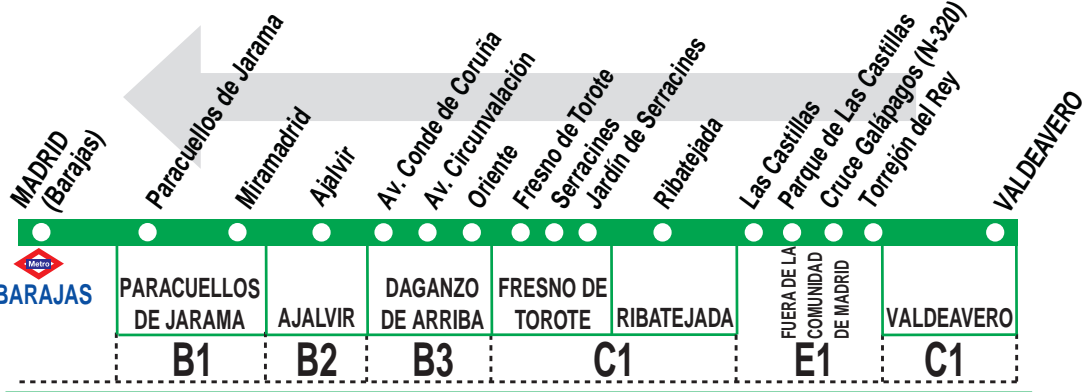

256

Valdeavero - Daganzo - Madrid (Barajas)

150714 Horarios de paso aproximado

MADRID	Paracuellos de Jarama	Urbanización Miramadrid	Ajalvir	Daganzo de Arriba	Fresno de Torote	Ribatejada	Torrejón del Rey	VALDEAVERO
Lunes a viernes laborables (Vigente de 1 de septiembre a 15 de julio)								
6:35	6:25	6:20	6:10	6:00	—	—	—	—
7:05	6:55	6:50	6:40	6:30	—	—	—	—
7:20	7:10	7:05	6:55	6:45	6:40	6:25	6:05	6:00
7:43	7:33	7:28	7:18	7:08	—	—	—	—
8:05	7:55	7:50	7:40	7:30	7:25	7:10	6:50	6:45
8:18	8:08	8:03	7:53	7:43	—	—	—	—
9:06	8:56	8:51	8:41	8:31	—	—	—	—
9:41	9:31	9:26	9:16	9:06	—	—	—	—
9:55	9:45	9:40	9:30	9:20	9:15	9:00	8:40	8:35
10:29	10:19	10:14	10:04	9:54	—	—	—	—
11:04	10:54	10:49	10:39	10:29	—	—	—	—
11:20	11:10	11:05	10:55	10:45	10:40	10:25	10:05	10:00
11:52	11:42	11:37	11:27	11:17	—	—	—	—
12:27	12:17	12:12	12:02	11:52	—	—	—	—
13:05	12:55	12:50	12:40	12:30	—	—	—	—
13:20	13:10	13:05	12:55	12:45	12:40	12:25	12:05	12:00
13:40	13:30	13:25	13:15	13:05	—	—	—	—
14:18	14:08	14:03	13:53	13:43	—	—	—	—
14:30	14:20	14:15	14:05	13:55	13:50	13:35	13:15	13:10
14:53	14:43	14:38	14:28	14:18	—	—	—	—
15:31	15:21	15:16	15:06	14:56	—	—	—	—
15:50	15:40	15:35	15:25	15:15	15:10	14:55	14:35	14:30
15:11	16:01	15:56	15:46	15:36	—	—	—	—
16:45	16:35	16:30	16:20	16:10	—	—	—	—
17:00	16:50	16:45	16:35	16:25	16:20	16:05	15:45	15:40
17:31	17:21	17:16	17:06	16:56	—	—	—	—
18:05	17:55	17:50	17:40	17:30	—	—	—	—
18:35	18:25	18:20	18:10	18:00	17:55	17:40	17:20	17:15
18:51	18:41	18:36	18:26	18:16	—	—	—	—
19:25	19:15	19:10	19:00	18:50	—	—	—	—
19:30	19:20	19:15	19:05	18:55	18:50	18:35	18:15	18:10
20:11	20:01	19:56	19:46	19:36	—	—	—	—
20:45	20:35	20:30	20:20	20:10	—	—	—	—
21:31	21:21	21:16	21:06	20:56	—	—	—	—
21:55	21:45	21:40	21:30	21:20	21:15	21:00	20:40	20:35
22:05	21:55	21:50	21:40	21:30	—	—	—	—
22:51	22:41	22:36	22:26	22:16	—	—	—	—
23:25	23:15	23:10	23:00	22:50	22:40	22:25	22:05	22:00