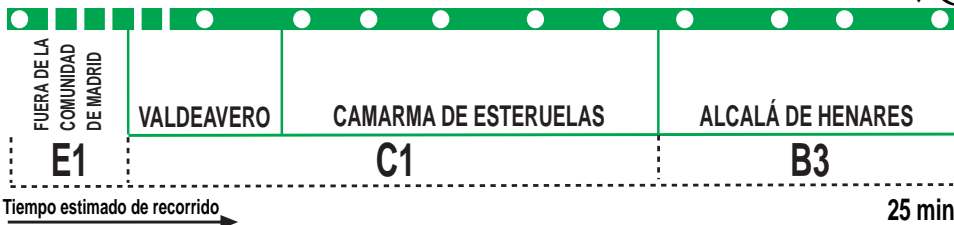

255

Valdeavero - Camarma de Esteruelas - Alcalá de Henares

HORARIOS DE SALIDA DE VALDEAVERO (Calle Fraguas)

011015

(Vigente todo el año)

Lunes a viernes laborables

6:	7:	8:	9:		11:	12:	13:	14:	15:	16:	17:		19:	20:	21:	22:	
00 ^t	00 ^c 20 30 ^l	25 ^c 25 50 ^c			15 ^c	40 ^c	30 ^t	00 ^c	15 ^c	00 30 ^c	25 45 ^c		00 ^c 20	10 ^c 50	25 ^c	20 ^t 50 ^c	