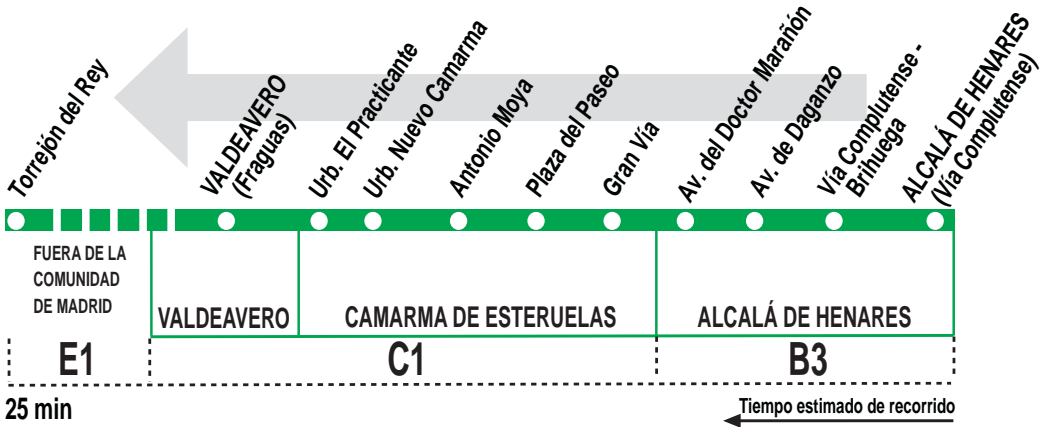

## Alcalá de Henares - Camarma de Esteruelas - Valdeavero

### HORARIOS DE SALIDA DE ALCALÁ DE HENARES (Vía Complutense)

011015

(Vigente todo el año)

Notas:

A efecto de horarios nocturnos se consideran los festivos nacionales y autonómicos.

<sup>c</sup> Sólo hasta Camarma de Esteruelas.

<sup>t</sup> Continúa a Torrejón del Rey.