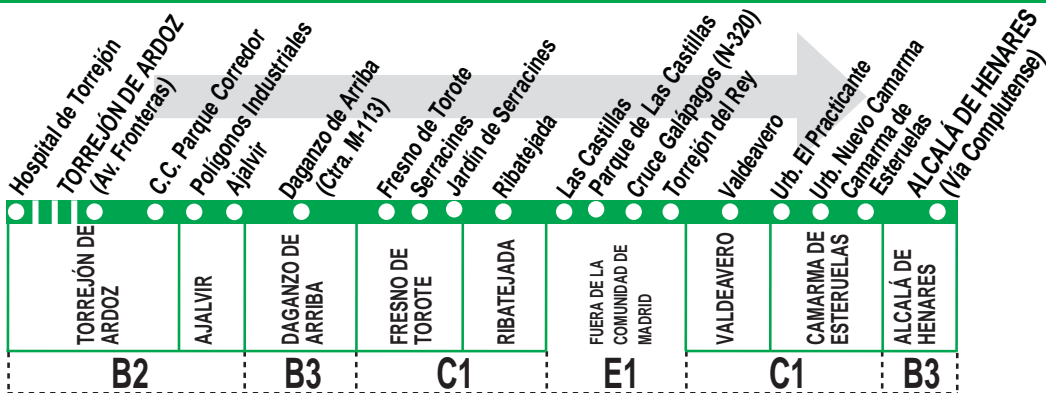

251 Torrejón de Ardoz - Valdeavero - Alcalá de Henares

Horarios de paso aproximado (Vigente todo el año)

TORREJÓN DE ARDOZ	Ajalvir	Daganzo de Arriba	Fresno de Torote	Ribatejada (Plaza Mayor)	Torrejón del Rey	Valdeavero	Camarma de Esteruelas	ALCALÁ DE HENARES
Lunes a viernes laborables								
6:15	6:30	6:35	6:40	6:50	—	—	—	—
8:25 ^h	8:40	8:45	8:50	9:00	—	—	—	—
8:45	9:00	9:05	9:10	9:20	9:45	9:48	10:00	10:35
10:05	10:20	10:25	10:30	10:40	—	—	—	—
11:45*	12:00	12:05	12:10	12:25	—	—	—	—
13:00	13:15	13:20	13:25	13:35	13:55	13:58	14:10	14:45
13:40 ^h	13:55	14:00	14:05	14:15	—	—	—	—
15:15	15:30	15:35	15:40	15:50	—	—	—	—
16:45	17:00	17:05	17:10	17:20	—	—	—	—
17:45	18:00	18:05	18:10	18:20	18:40	18:43	18:55	19:30
18:50 ^{h*}	19:05	19:10	19:15	19:30	—	—	—	—
20:35	20:50	20:55	21:00	21:10	—	—	—	—
21:50	22:05	22:10	22:15	22:25	22:45	22:48	23:00	23:35
22:25	22:40	22:45	22:50	23:00	—	—	—	—
Sábados laborables, domingos y festivos								
8:30	8:45	8:50	8:55	9:05	9:30	9:33	—	—
11:00	11:15	11:20	11:25	11:35	12:00	12:03	—	—
14:30*	14:45	14:50	14:55	15:10	15:30	15:33	—	—
18:15*	18:30	18:35	18:40	18:55	19:15	19:18	—	—
21:45	22:00	22:05	22:10	22:20	22:45	22:48	23:00	23:35

Notas: ^h Sale del Hospital de Torrejón de Ardoz (10 minutos antes).
^{*} Pasa por la urb. Jardín de Serracines y la urb. Paraje del Arzobispo.