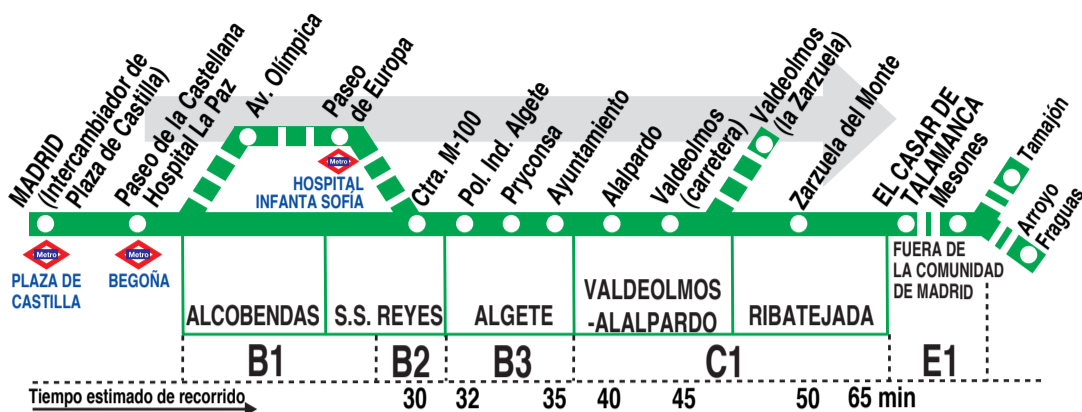

182

Madrid (Plaza Castilla) - Valdeolmos

HORARIOS DE PASO APROXIMADO

280915								
MADRID	Alcobendas	San Sebastián de los Reyes	Hospital Infanta Sofía	Algete	Alalpardo	Valdeolmos (carretera)	Valdeolmos (calle la Zarzuela)	Continúa hasta...
Lunes a viernes laborables (Vigente de 1 de septiembre a 15 de julio)								
6:45	→	→	→	7:15	7:25	7:30	7:32	
7:15	→	→	→	7:45	7:55	8:00	8:02	
7:45	→	→	→	8:15	8:25	8:30	→	El Casar
8:45	→	→	→	9:15	9:25	9:30	9:32	
9:50	→	→	→	10:20	10:30	10:35	10:37	
10:50	→	→	→	11:20	11:30	11:35	11:37	
11:45 ⁱ	→	→	→	12:25	12:35	12:40	→	Arroyo Fraguas
11:50	→	→	12:20	12:05	12:30	12:35	12:37	
12:50	→	→	→	13:20	13:30	13:35	13:37	
14:00	→	→	→	14:30	14:40	14:45	→	El Casar
14:45	→	→	15:15	15:00	15:25	15:30	15:32	
15:50	→	→	→	16:20	16:30	16:35	16:37	
16:50	→	→	→	17:20	17:30	17:35	17:37	
17:45	→	→	18:15	18:00	18:25	18:30	18:32	
18:30 ^v	→	→	→	19:00	19:10	19:15	→	Tamajón
18:45	→	→	→	19:15	19:25	19:30	19:32	
19:45	→	→	20:15	20:00	20:25	20:30	20:32	
20:50	→	→	→	21:20	21:30	21:35	→	El Casar
22:00	→	→	→	22:30	22:40	22:45	22:47	
22:40	22:50	22:53	→	23:05	23:15	23:20	→	El Casar
0:30ⁱ	0:40	0:43	→	0:55	1:05	1:10	1:12	
Lunes a viernes laborables (Vigente de 16 de julio a 31 de agosto)								
6:45	→	→	→	7:15	7:25	7:30	→	El Casar
7:50	→	→	→	8:20	8:30	8:35	8:37	
9:50	→	→	→	10:20	10:30	10:35	10:37	
10:50	→	→	→	11:20	11:30	11:35	11:37	
11:45 ⁱ	→	→	→	12:25	12:35	12:40	→	Arroyo Fraguas
11:50	→	→	12:20	12:05	12:30	12:35	12:37	
12:50	→	→	→	13:20	13:30	13:35	13:37	
13:50	→	→	→	14:20	14:30	14:35	→	El Casar
15:50	→	→	→	16:20	16:30	16:35	16:37	
16:50	→	→	→	17:20	17:30	17:35	17:37	
18:30 ^v	→	→	→	19:00	19:10	19:15	→	Tamajón
18:50	→	→	→	19:20	19:30	19:35	19:37	
19:50	→	→	20:20	20:05	20:30	20:35	20:37	
22:30	→	→	→	23:20	23:30	23:35	23:37	
0:30ⁱ	0:55	1:05	→	1:10	1:12	0:40	0:43	
Sábados laborables, domingos y festivos (Vigente todo el año)								
7:50	→	→	→	8:20	8:25	8:30	→	El Casar
9:15 ^s	→	→	→	9:45	9:50	9:55	→	Tamajón
9:50	→	→	→	10:20	10:25	10:30	10:32	
11:50	→	→	→	12:20	12:25	12:30	12:32	
13:50	→	→	→	14:20	14:25	14:30	→	Mesones
15:55	→	→	→	16:25	16:30	16:35	16:37	
16:45 ^{d*}	→	→	→	17:15	17:20	17:25	→	Tamajón
17:50	→	→	→	18:20	18:25	18:30	18:32	
19:50	→	→	→	20:20	20:25	20:30	20:32	
22:00	→	→	→	22:30	22:35	22:40	22:42	
0:30ⁱ	0:55	1:05	→	1:10	1:12	0:40	0:43	
Noches de viernes, sábados y vísperas de festivo (Vigente todo el año) (Salen del Intercambiador de Plaza de Castilla en superficie)								
1:15 ^v	1:25	1:28	→	1:40	1:50	1:55	→	El Casar
4:00	4:10	4:13	→	4:25	4:35	4:40	4:42	