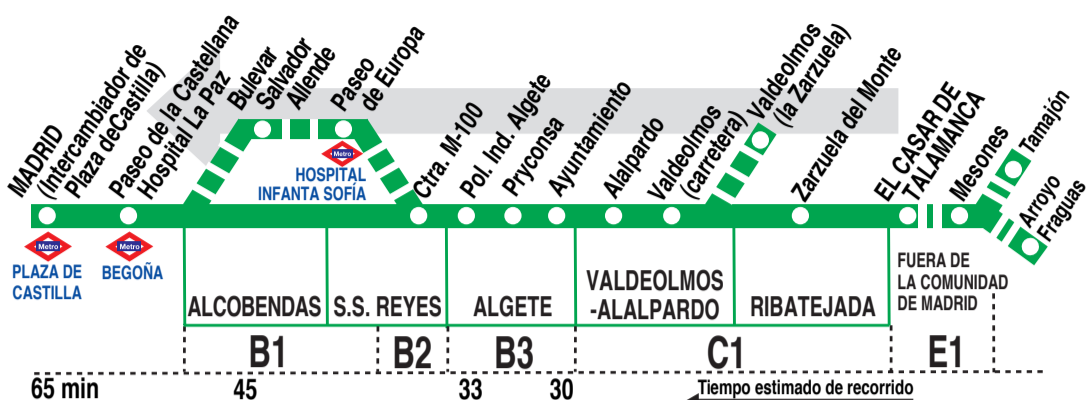

182

Valdeolmos - Madrid (Plaza Castilla)

HORARIOS DE PASO APROXIMADO

MADRID	Alcobendas	San Sebastián de los Reyes	Hospital Infanta Sofía	Algete	Alalpardo	Valdeolmos (carretera)	Valdeolmos (Calle la Zarzuela)	Procede de...
(Vigente de 1 de septiembre a 15 de julio)								
Lunes a viernes laborables								
7:15	←	←	←	6:45	6:35	6:30	6:27	
7:45	←	←	←	7:15	7:05	7:00	6:57	
8:15	←	←	7:45	7:55	7:35	7:30	7:27	
8:40	←	←	←	8:10	8:00	7:55	←	El Casar
8:50	←	←	←	8:20	8:10	8:05	8:02	
9:45	←	←	←	9:15	9:05	9:00	←	El Casar
10:20	←	←	10:00	9:50	9:40	9:35	9:32	
11:20	←	←	←	10:50	10:40	10:35	10:32	
12:20	←	←	←	11:50	11:40	11:35	11:32	
13:20	←	←	12:50	13:00	12:40	12:35	12:32	
14:20	←	←	←	13:50	13:40	13:35	13:32	
15:20	←	←	←	14:50	14:40	14:35	←	El Casar
16:20	←	←	15:50	16:00	15:40	15:35	15:32	
17:10	←	←	←	16:40	16:30	16:25^l	←	Arroyo Fraguas^l
17:20	←	←	←	16:50	16:40	16:35	16:32	
18:20	←	←	17:50	18:00	17:40	17:35	17:32	
19:20	←	←	←	18:50	18:40	18:35	18:32	
20:20	←	←	19:50	20:00	19:40	19:35	19:32	
21:20	←	←	←	20:50	20:40	20:35	20:32	
22:25	←	←	←	21:55	21:45	21:40^v	←	Tamajón^v
22:30	←	←	←	22:00	21:50	21:45	←	El Casar
23:30	←	←	←	23:00	22:50	22:45	←	El Casar
(Vigente de 16 de julio a 31 de agosto)								
Lunes a viernes laborables								
7:30	←	←	←	7:00	6:50	6:45	6:42	
8:30	←	←	←	8:00	7:50	7:45	←	El Casar
9:20	←	←	8:50	9:00	8:40	8:35	8:32	
11:20	←	←	←	10:50	10:40	10:35	10:32	
12:20	←	←	←	11:50	11:40	11:35	11:32	
13:20	←	←	←	12:50	12:40	12:35	12:32	
14:20	←	←	←	13:50	13:40	13:35	13:32	
15:20	←	←	←	14:50	14:40	14:35	←	El Casar
16:20	←	←	←	15:50	15:40	15:35	15:32	
17:10	←	←	←	16:40	16:30	16:25^l	←	Arroyo Fraguas^l
17:20	←	←	←	16:50	16:40	16:35	16:32	
18:20	←	←	←	17:50	17:40	17:35	17:32	
20:20	←	←	19:50	20:00	19:40	19:35	19:32	
21:20	←	←	←	20:50	20:40	20:35	20:32	
22:25	←	←	←	21:55	21:45	21:40^v	←	Tamajón^v
23:30	←	←	←	23:00	22:50	22:45	←	El Casar
(Vigente todo el año)								
Sábados laborables, domingos y festivos								
7:45	←	←	←	7:15	6:57	7:00	7:05	
9:40	←	←	←	9:10	8:55	9:00	←	El Casar
11:20	←	←	←	10:50	10:32	10:35	10:40	
12:40	←	←	←	12:10	11:55	12:00^s	←	Tamajón^s
13:20	←	←	←	12:50	12:32	12:35	12:40	
15:20	←	←	←	14:45	14:30	14:35	←	El Casar
17:20	←	←	←	16:50	16:32	16:35	16:40	
19:20	←	←	←	18:50	18:32	18:35	18:40	
20:00	←	←	←	19:30	19:15	19:20^{d*}	←	Tamajón^{d*}
21:20	←	←	←	20:50	20:32	20:35	20:40	
23:25	←	←	←	22:55	22:40	22:45	←	El Casar
(Vigente todo el año)								
Noches de viernes, sábados y vísperas de festivo								
2:00	1:45	1:42	←	1:30	1:20	1:15^h	1:12ⁱ	
5:30	5:15	5:12	←	5:00	4:50	4:45	4:42ⁱ	

Notas:

- A efecto de horarios nocturnos se consideran los festivos nacionales y autonómicos.
- ^d Sólo domingos y festivos.
- ^h De 16 de julio a 31 de agosto sale de El Casar, pasando por Valdeolmos 10 minutos después.
- ⁱ Llegan al Intercambiador de Plaza de Castilla en superficie.
- ^l Sólo lunes y viernes laborables.
- ^s Sólo sábados laborables.
- ^v Sólo viernes laborables y vísperas de festivo.
- Del 15 de mayo al 1 de octubre sale a las 21:25.